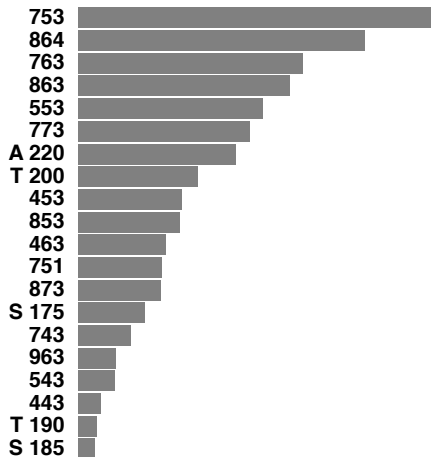

Bobcat

skid steer loaders
kompaktlader
chargeurs compacts
minicargadores
caricatori compatti

2,1-2,4 t
32 kW

753

Skid Steer Loader
Bobcat

753 G

753 F

2005	2004	2003	2002	2001	2000	1999	1998	1997	1996	1995	1994	1993	1992	1991
		20,8	19,6	18,4	17,3	16,3	15,4	14,5	13,6	12,8	12	11,33	10,7	10
		300	400	500	600	700	800	900	1000	1100	1200	1300	1400	1500
		20,1	18,9	17,5	16,5	15,2	14,3	13,2	12,5	11,53	10,8	10	9,42	8,72
		500	600	800	900	1100	1200	1400	1500	1700	1800	2000	2100	2300
		19,9	18,4	17	15,8	14,6	13,5	12,5	11,61	10,8	9,96	9,22	8,54	7,91
		600	800	1000	1200	1400	1600	1800	2000	2200	2400	2600	2800	3000
		19,6	18	16,6	15,4	14,1	13,1	12,1	11,06	10,2	9,38	8,68	8,04	7,36
		700	1000	1200	1400	1700	1900	2100	2400	2600	2900	3100	3300	3600
		19,4	17,8	16,3	14,9	13,8	12,6	11,57	10,6	9,81	8,98	8,23	7,53	6,97
		800	1100	1400	1700	1900	2200	2500	2800	3000	3300	3600	3900	4100
		19,2	17,4	16	14,6	13,4	12,3	11,23	10,3	9,42	8,55	7,83	7,17	6,57
		900	1300	1600	1900	2200	2500	2800	3100	3400	3800	4100	4400	4700
		18,9	17,3	15,7	14,4	13	11,93	10,8	9,92	9	8,24	7,48	6,85	6,22
		1100	1400	1800	2100	2500	2800	3200	3500	3900	4200	4600	4900	5300
		18,7	17	15,5	14,11	12,8	11,63	10,6	9,59	8,7	7,9	7,23	6,57	
		1200	1600	1900	2300	2700	3100	3500	3900	4300	4700	5000	5400	
		18,6	16,9	15,3	13,8	12,5	11,36	10,3	9,29	8,43	7,66	6,95		
		1300	1700	2100	2600	3000	3400	3800	4300	4700	5100	5500		
		18,4	16,6	15,1	13,6	12,3	11,1	10	9,08	8,18	7,37			
		1400	1900	2300	2800	3200	3700	4200	4600	5100	5600			
		18,3	16,4	14,8	13,3	11,98	10,8	9,73	8,77					
		1500	2100	2600	3100	3600	4100	4600	5100					
		18,1	16,2	14,6	13	11,74	10,5	9,411						
		1700	2300	2800	3400	3900	4500	5100						
		17,6	15,7	14	12,4	11,06	9,85							
		2100	2800	3500	4200	4900	5600							